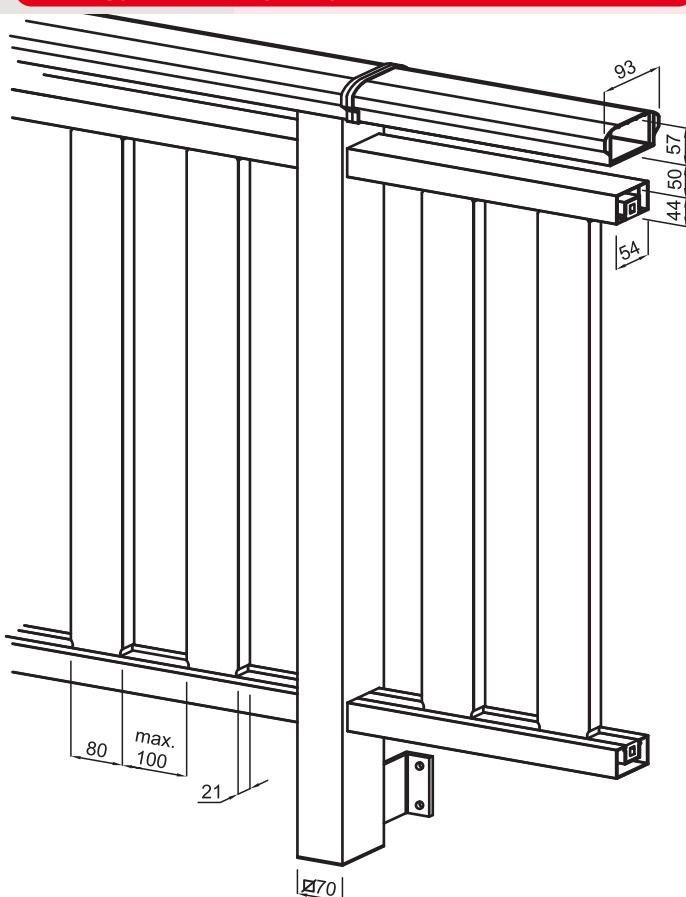

PARTICOLARE INTERSPAZIO

COLORI DISPONIBILI

VEDI A PAG. 102

EKO WOOD:

- _____ PINO
- _____ CILIEGIO
- _____ ROVERE CLASSICO
- _____ NOCE
- _____ MOGANO
- _____ VERDE SCURO RAL 6009
- _____ VERDE CHIARO RAL 6021

COLORI STANDARD:

- _____ BIANCO RAL 9003
- _____ AVORIO RAL 1013
- _____ GRIGIO RAL 7004

DISPONIBILI

COPRISOLETTA
VEDI A PAGINA 88

● STANDARD e CON DECORO

FIORIERA
VEDI A PAGINA 92

● STANDARD e CON DECORO