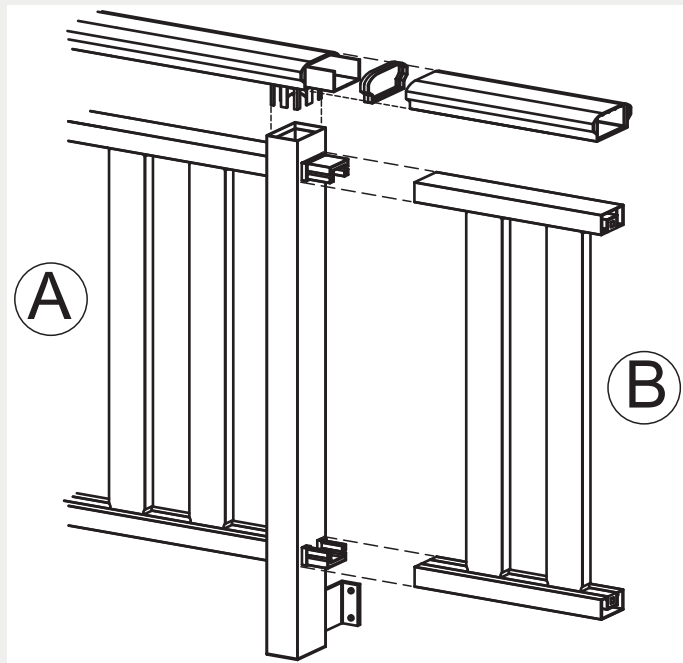

PARTICOLARE GIUNZIONE PANNELLO PARAPETTO

SU RICHIESTA:

varianti disponibili:
• STECCHE VERTICALI
spazio fuori standard:
da minimo 2 cm a un
massimo 8 cm