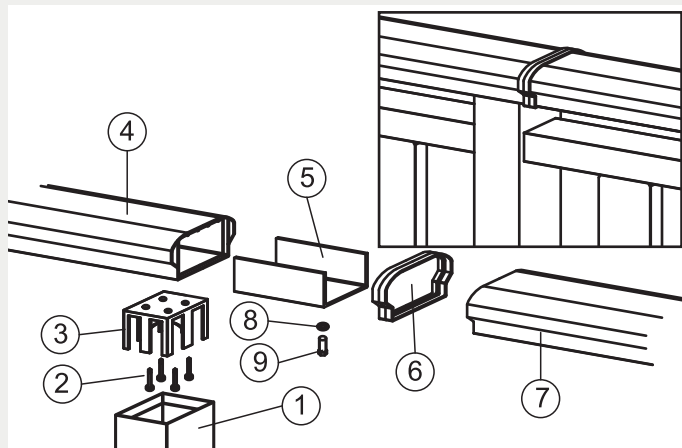

PARTICOLARE GIUNZIONE CORRIMANO

LEGENDA:

1 piantana in PVC da 70x70x2 con rinforzo in Fe Zn da 65x65x2	5 giunto in Fe Zn codice RM07
2 viti autoperforanti da 4,2 x25	6 manicotto in PVC codice RM39
3 inserto in nylon codice RS40	7 corrimano in PVC sagomato con rinforzo in Fe Zn da 70x50x1,5
4 corrimano ergonomico in PVC con rinforzo in Fe Zn da 70x50x1,5	8 rondella in Acciaio inox diam. 6
	9 bullone in Acciaio inox M6